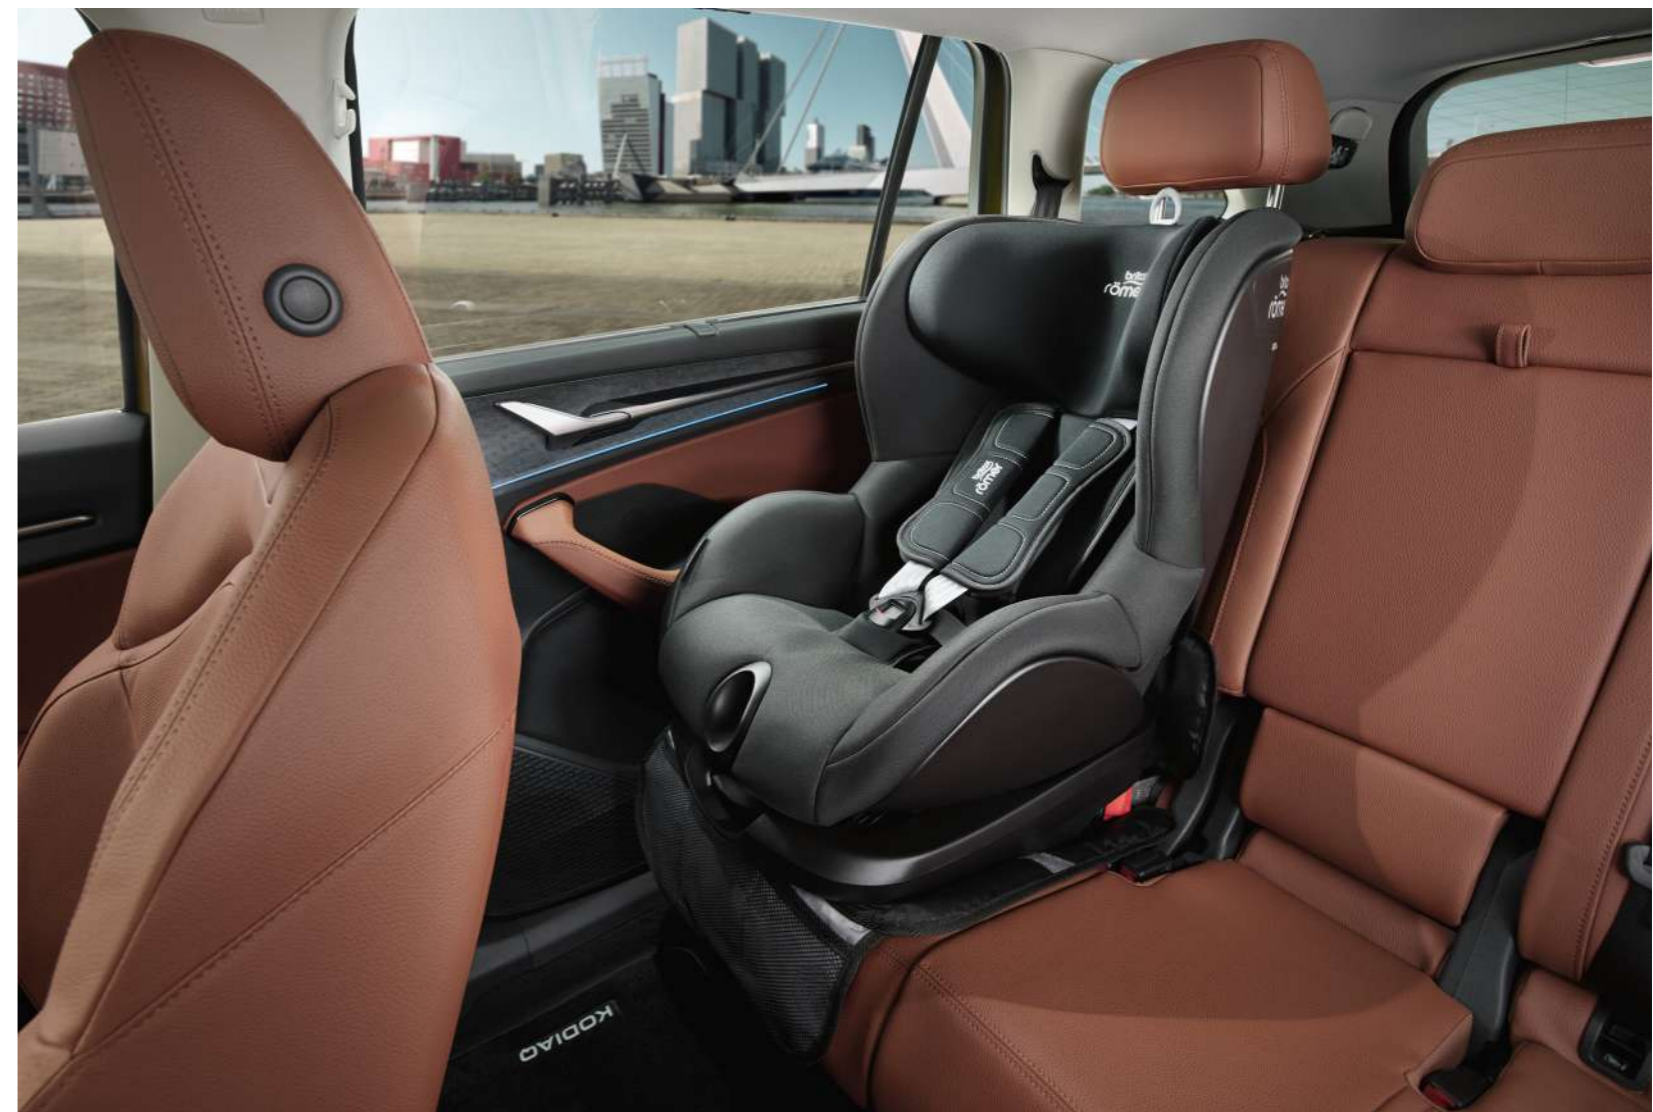

„KIDFIX i-SIZE“ vaikiška kėdutė*

(15–36 kg, 4 taškų saugos diržas)

000 019 906AG

„TRIFIX2 i-SIZE“ vaikiška kėdutė

(9–22 kg, 4 taškų saugos diržas)

000 019 906AH

Pavaizduotos sėdynės skirtos automobiliams, kuriuose įrengti ISOFIX vaikų sėdynių laikikliai.
* XP PAD nėra gaminio dalis, jį galima įsigyti atskirai.