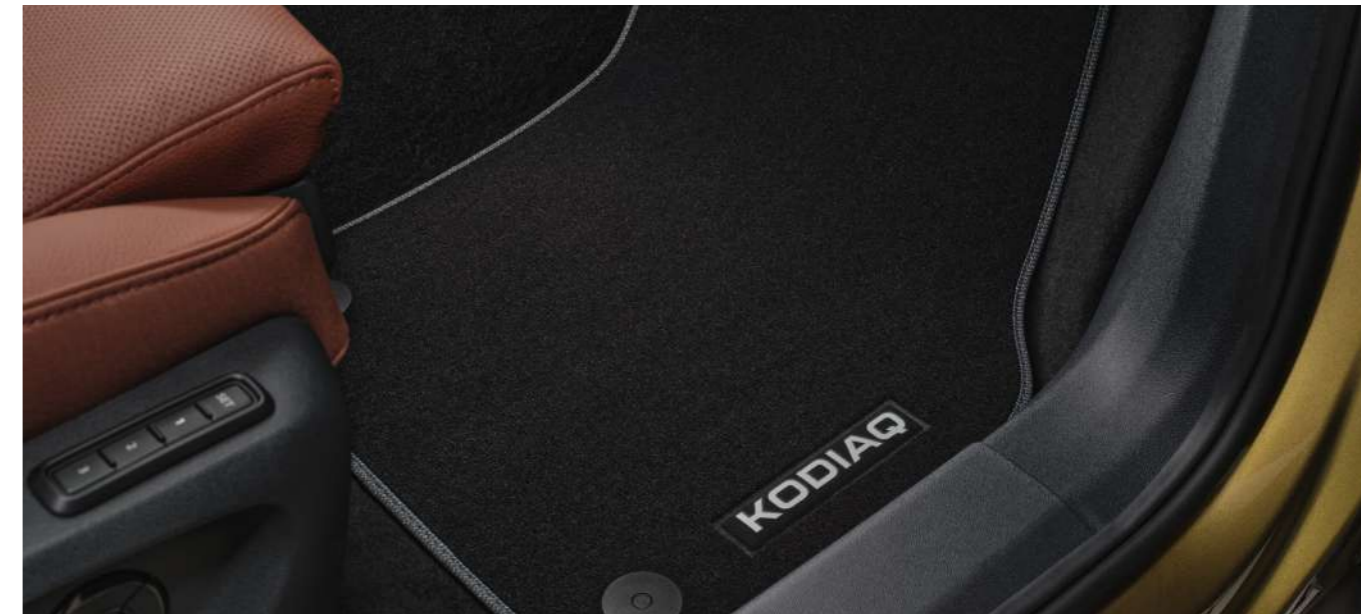

57H 061 404 | LHD
57J 061 404 | RHD

**Bet kokiam orui
skirti interjero
kilimėliai**

57H 061 500 | LHD
57J 061 500 | RHD

Koju atrama „Lounge Step“

000 061 141A | 2 dalių rinkinys

Bet kokiam orui skirtas kilimėlis virš centrinio tunelio