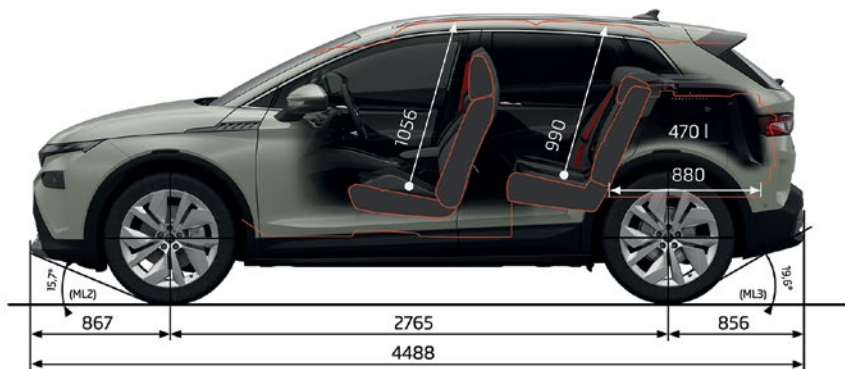

Elroq techniniai duomenys

Versija	60	85	85x 4x4	RS 85x 4x4
Variklis	elektros variklis			
Galia (kW)	150	210	210	250
Maks. sukimo momentas, Nm, 1/min	310	545	laukiama informacijos	laukiama informacijos
Maks. greitis, km/h	160	180	180	180
Įsibėgėjimas, 0 - 100 km/h	8.0	6.6	6.6	5.4
Ilgis, mm	4488			
Plotis, mm	1884			
Aukštis, mm	1654; SportLine 1655		1649; Sportline 1650	1637
Ratų bazė, mm (su vairuotoju, 75 kg)	2770 / Sportline 2772		2766 / 2771	2773
Svoris be krovinio, kg (su vairuotoju, 75 kg)	1975 - 2131	2125 - 2265	2207 - 2343	2226 - 2343
Keliamoji galia, kg (su vairuotoju, 75 kg)	401 - 557	460 - 600	473 - 609	465 - 581
Pilnas svoris, kg	2457	2650	2730	2736
Leistinas priekabos svoris su stabdžiais ir be stabdžių, kg	1000 / 750	1000 / 750	1800 / 750	1800 / 750
Prošvaisa, mm	186; SportLine 187		182	170
Bagažinės tūris, l	470			
Bagažo skyriaus talpa nulenkus sėdynes, l	1580			
Baterijos talpa, kWh (bruto)	63 / 59	82 / 77	82 / 77	84 / 79
Važiavimo nuotolis WLTP, km	iki 428	iki 577	iki 537	iki 549
WLTP elektros pavara, kWh/100 km	15,8 - 17,3	15,3 - 16,6	16,2 - 17,3	16,3 - 17,3
Įkrovimo trukmė naudojant MODE 2 įkrovimo kabelį (230 V kištukai, kintama srovė, 10 A, 2,3 kW)	~ 0,25 km/min			
Įkrovimo laikas naudojant MODE 3 arba „Škoda iV“ universalųjį įkrovimo kabelį (namų arba viešasis įkroviklis, kintamosios srovės, trifazė jungtis 3 x 16 A, 11 kW), 0-100 %.	6 val. 30 min.	8 val.	8 val.	8 val. 30 min.
Įkrovimo iš viešojo nuolatinės srovės greitojo įkroviklio laikas 145 kW - 185 kW (10 % - 80 %)	24 min.	28 min.	28 min.	26 min.
Maksimali nuolatinės srovės įkrovimo galia, kW	165	135	175	185