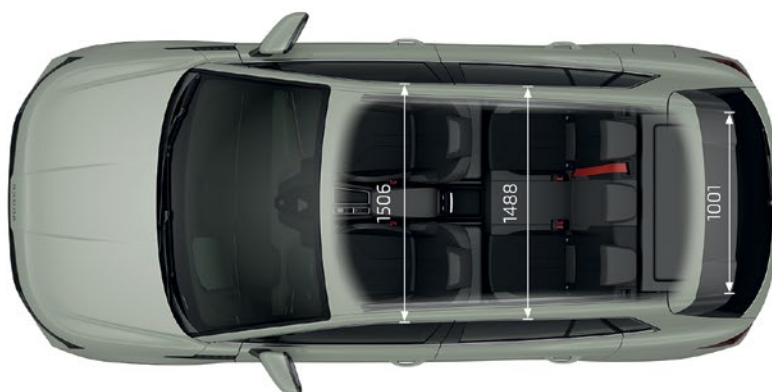

Elroq techniniai duomenys

Versija	60	85	85x 4x4	RS 85x 4x4
Variklis	elektros variklis			
Galia (kW)	150	210	210	250
Maks. sukimo momentas, Nm, 1/min	310	545	laukiama informacijos	laukiama informacijos
Maks. greitis, km/h	160	180	180	180
Įsibėgėjimas, 0 - 100 km/h	8.0	6.6	6.6	5.4
Ilgis, mm	4488			
Plotis, mm	1884			
Aukštis, mm	1654; SportLine 1655		1649; Sportline 1650	1637
Ratų bazė, mm (su vairuotoju, 75 kg)	2770 / Sportline 2772		2766 / 2771	2773
Svoris be krovinio, kg (su vairuotoju, 75 kg)	1975 - 2131	2125 - 2265	2207 - 2343	2226 - 2343
Keliamoji galia, kg (su vairuotoju, 75 kg)	401 - 557	460 - 600	473 - 609	465 - 581
Pilnas svoris, kg	2457	2650	2730	2736
Leistinas priekabos svoris su stabdžiais ir be stabdžių, kg	1000 / 750	1000 / 750	1800 / 750	1800 / 750
Prošvaisa, mm	186; SportLine 187		182	170
Bagažinės tūris, l	470			
Bagažo skyriaus talpa nulenkus sėdynes, l	1580			
Baterijos talpa, kWh (bruto)	63 / 59	82 / 77	82 / 77	84 / 79
Važiavimo nuotolis WLTP, km	iki 428	iki 577	iki 537	iki 549
WLTP elektros pavara, kWh/100 km	15,8 - 17,3	15,3 - 16,6	16,2 - 17,3	16,3 - 17,3
Įkrovimo trukmė naudojant MODE 2 įkrovimo kabelį (230 V kištukai, kintama srovė, 10 A, 2,3 kW)	~ 0,25 km/min			
Įkrovimo laikas naudojant MODE 3 arba „Škoda iV“ universalųjį įkrovimo kabelį (namų arba viešasis įkroviklis, kintamosios srovės, trifazė jungtis 3 x 16 A, 11 kW), 0-100 %.	6 val. 30 min.	8 val.	8 val.	8 val. 30 min.
Įkrovimo iš viešojo nuolatinės srovės greitojo įkroviklio laikas 145 kW - 185 kW (10 % - 80 %)	24 min.	28 min.	28 min.	26 min.
Maksimali nuolatinės srovės įkrovimo galia, kW	165	135	175	185